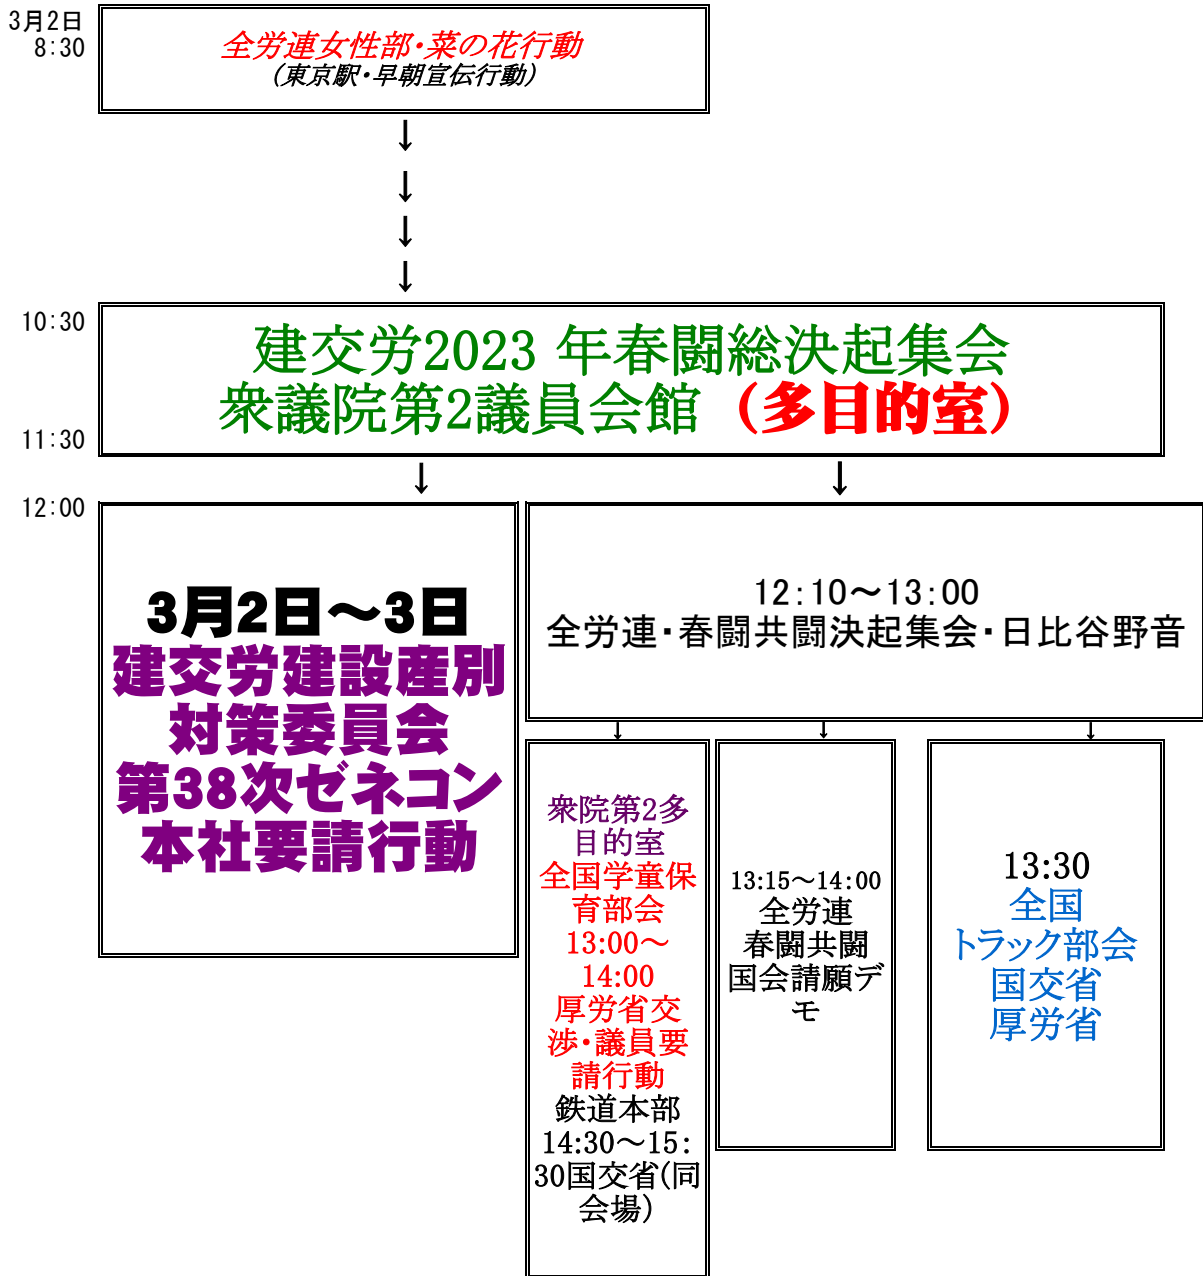

2023年春闘勝利 建交労3.2中央行動展開図

建交労3・2中央行動

厚生労働省宛 個人請願書集約表

県名	事前	当日	事後	小計	県名	事前	当日	事後	小計
北海道	0	0	0	0	京都	88	0	0	88
青森	0	0	0	0	大阪	0	0	0	0
岩手	0	0	0	0	兵庫	0	0	0	0
宮城	0	0	0	0	奈良	0	0	0	0
秋田	0	0	0	0	和歌山	0	0	0	0
山形	0	0	0	0	鳥取	0	0	0	0
福島	0	0	0	0	島根	0	0	0	0
茨城	0	0	0	0	岡山	0	0	0	0
栃木	0	0	0	0	広島	0	0	0	0
群馬	7	0	0	7	山口	0	0	0	0
埼玉	0	0	0	0	徳島	0	0	0	0
千葉	0	0	0	0	香川	75	0	0	75
東京	148	0	0	148	愛媛	0	0	0	0
神奈川	12	0	0	12	高知	0	0	0	0
山梨	0	0	0	0	福岡	0	0	0	0
新潟	10	0	0	10	佐賀	0	0	0	0
富山	0	0	0	0	長崎	0	0	0	0
石川	75	0	0	75	熊本	0	0	0	0
福井	0	0	0	0	大分	0	0	0	0
長野	0	0	0	0	宮崎	0	0	0	0
岐阜	0	0	0	0	鹿児島	0	0	0	0
静岡	0	0	0	0	沖縄	0	0	0	0
愛知	29	0	0	29	鉄道	0	0	0	0
三重	0	0	0	0	その他	0	0	0	0
滋賀	0	0	0	0	合計	444	0	0	444